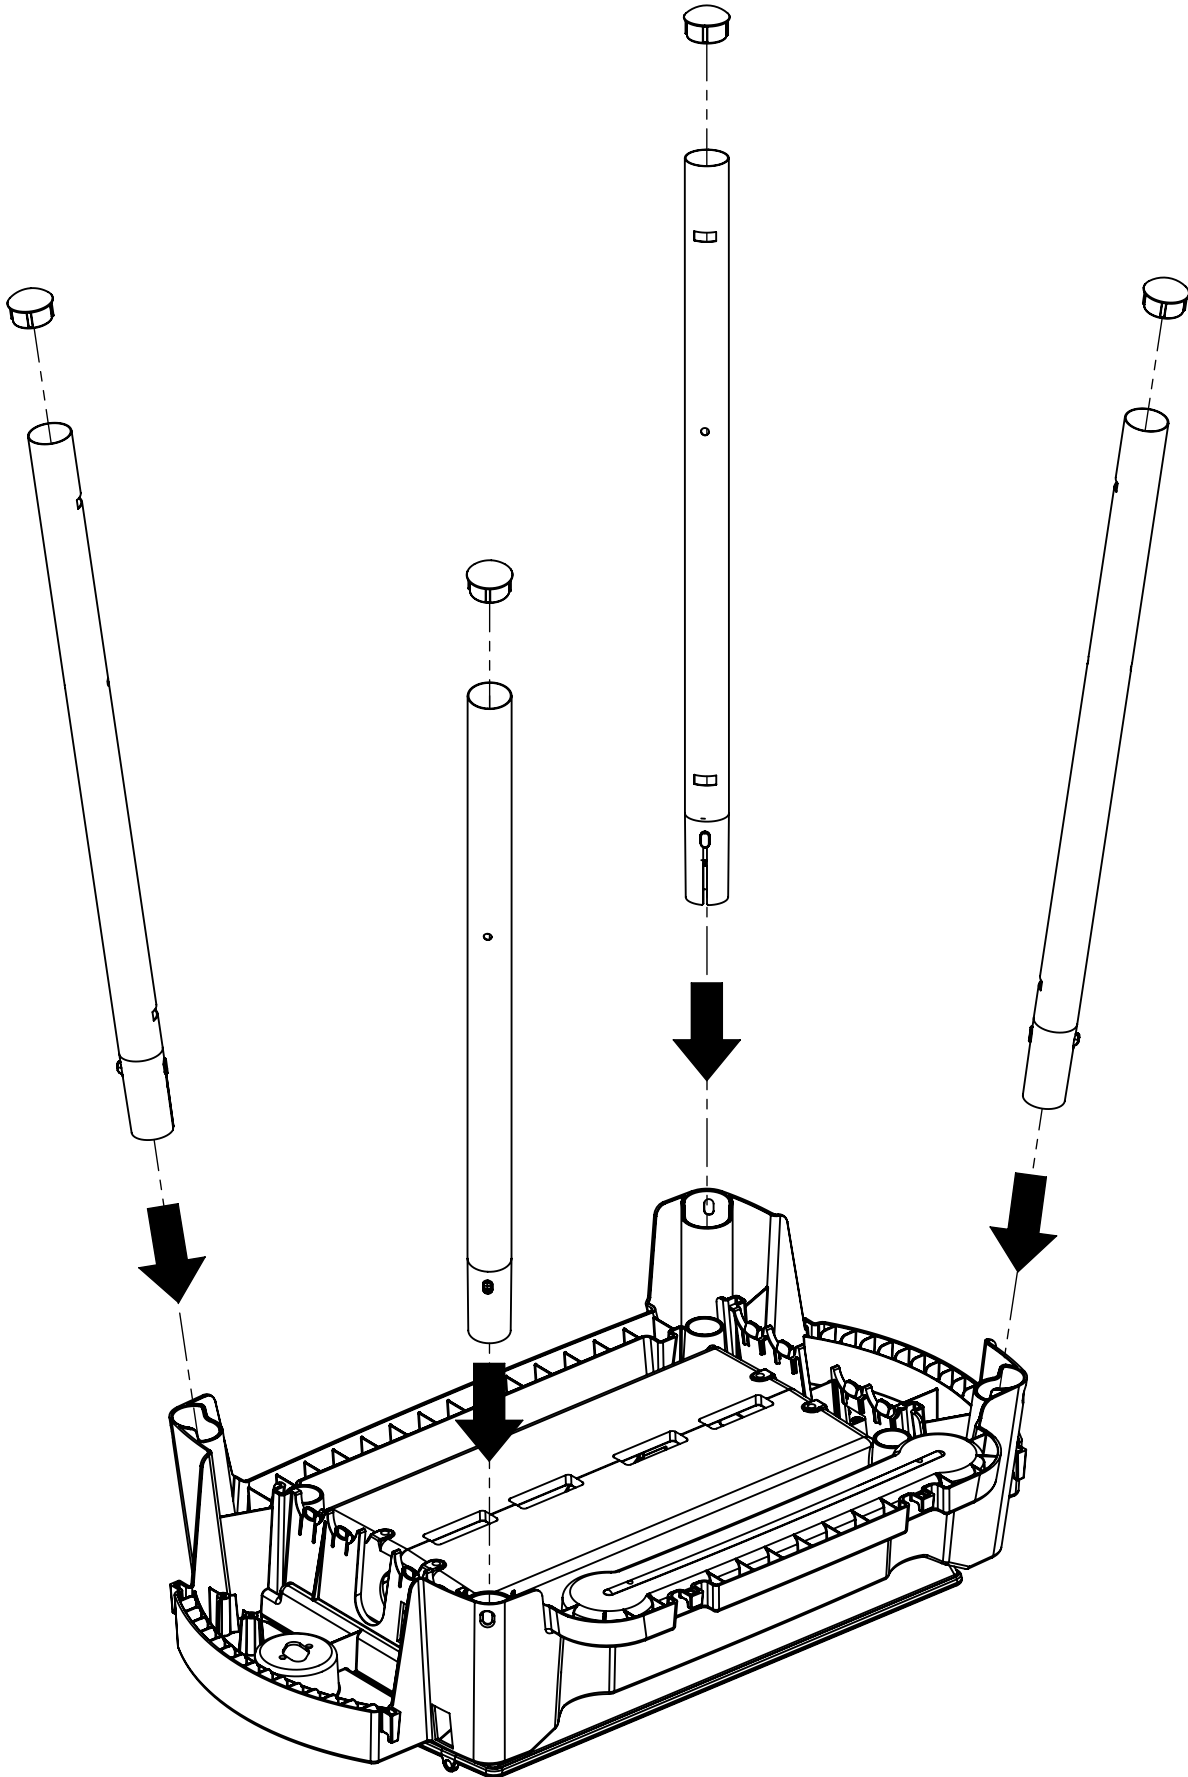

Broil King®

BARBECUES

Broil King
PORTA-CHEF 120
9506-52
9506-53

Onward
MANUFACTURING COMPANY LIMITED
SINCE 1906
585 KUMPF DRIVE
WATERLOO, ONTARIO, CANADA
N2V 1K3

10084-E24EU REV B 03/17

1

(4)

2

(2) 

3

4

5

6

(2) 

7

9

10

(2)

11

12

1

2

3

PARTS LIST / LISTE DES PIECES / TEILELISTE

<u>KEY #</u>	<u>ITEM #</u>	<u>9506-52</u>	<u>9506-53</u>
1	10473-E20	1	1
2	10081-BK530	1	1
3	10571-5	1	1
4	1058-E200	1	1
5	Y-12310	2	2
6	21106-13	1	1
7	S21136	1	1
8	S21125	6	6
9	32209-104	1	1
10	10909-E20	1	1
11	10390-E21	1	1
12	Y-29306	1	1
13	10222-T225	1	1
14	10225-T247	1	1
15	10225-T206	1	1
16	10441-E20D	1	•
	10441-E20E	•	1
17	10114-20	1	1
18	31003-248	4	4
19	Y-29307	1	1
21	10472-K37	1	1
22	10086-E21	1	1
23	10086-E22	1	1
24	31403-201	4	4
25	10342-245	1	1
26	S15506	1	1
29	35651-208	1	1
33	Y-12865	4	4
34	10240-21	2	2
35	35033-208	4	4
36	Y-12662	4	4
37	32201-89	1	1
38	Y-29304	2	2
50	33101-208	2	2
51	S21360	1	1
58	34000-336	2	2
87	Y-11793	6	6
166	Y-11979	6	6