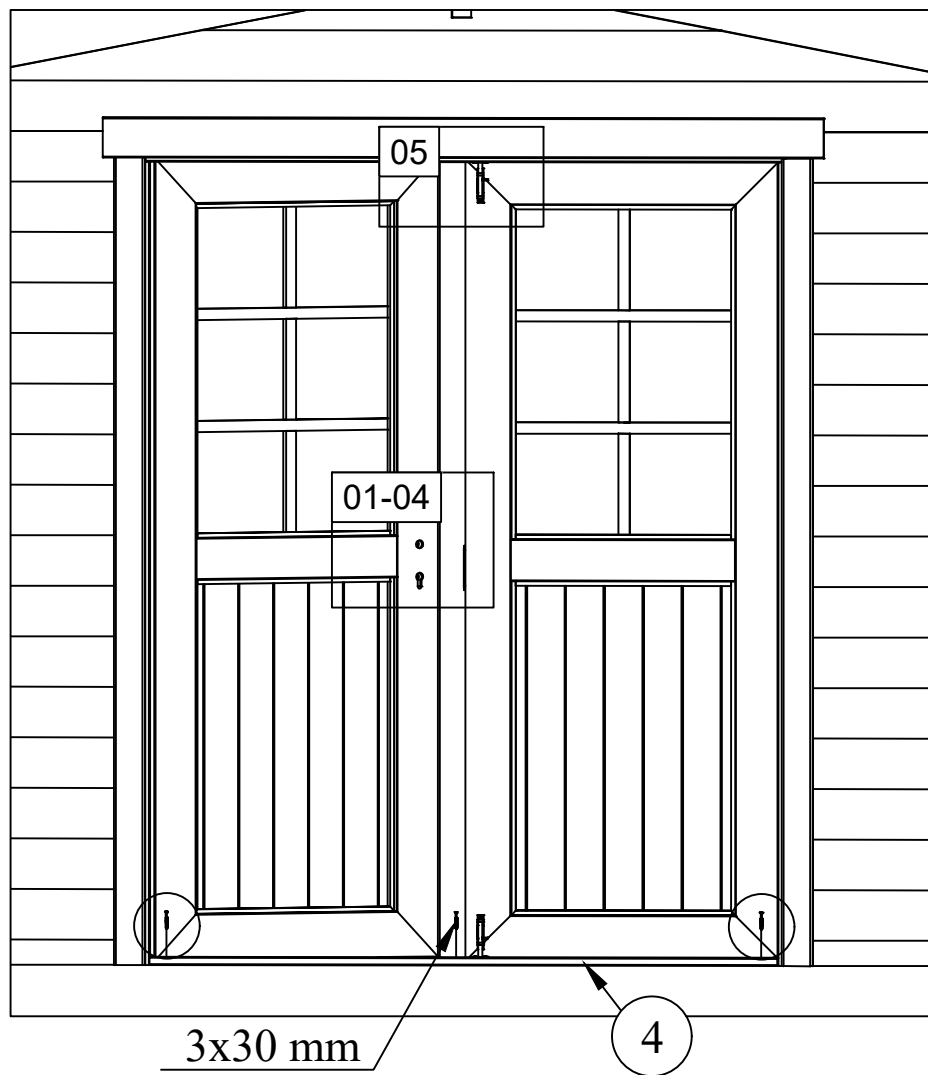

MODULARO[®]

WOOD SHED TARTU

4,81x2,92x2,11m

Art. Nr. WC165351

Groundplan - Grundplan - Plan de masse -
Planimetria - Plattegrond - Põhiplaan

Art. Nr. WC165351

Art. Nr. WC165351

17.01.2018

Pos	18.12.2017	Piece list - Stückliste - Liste des pièces - Elementi - Stuklijst - Tükítabel 14.94x1850 TUK.2.044.SVP.MX28 SGA+28	1/2	Q	P (mm)	L (mm)
Glass size - Glasgröße - Taille de la vitre - Misura del vetro - Glas afmeting - Klaasi mõõt: 502x900 mm					 1418x1794 mm	
						
1	Upper door jamb - Türrahmen oben - Cadre de porte supérieur - Telaio superiore della porta - Bovendorpel - Ukse ülemine leng			1	66x100	1438
2	Left door jamb - Türrahmen links - Cadre de porte gauche - Telaio montante sinistro della porta - Linkerstijl deurframe - Ukse vasak leng			1	66x80	1850
3	Right door jamb - Türrahmen rechts - Cadre de porte droit - Telaio montante destro della porta - Rechterstijl deurframe - Ukse parem leng			1	66x80	1850
4	Doorstep - Swelle - Barre de seuil - Soglia della porta - Deurdorpel - Lävepak			1	18x18	1418
5	Connection strip - Deckleiste - Baguette de battement - Profilo verticale della porta - Stulplijst - kokkuvaltsiliist			1	13x32	1812
6	Georgian bars - Sprossen - Croisillons - La griglia georgiana - Raamverdeling - Petteliistud			2	15x25	934
7	Georgian bars - Sprossen - Croisillons - La griglia georgiana - Raamverdeling - Petteliistud			2	15x25	536