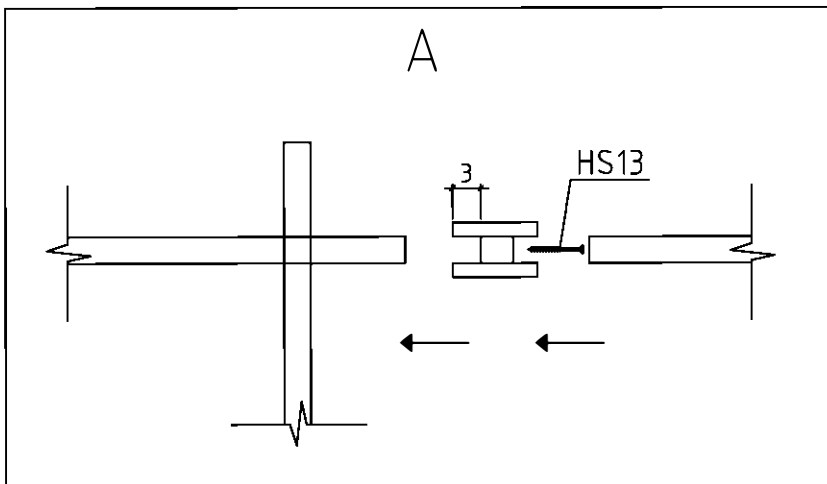

MODULARO[®]

WOOD SHED TARTU

4,81x2,92x2,11m

Art. Nr. WC165351

Groundplan - Grundplan - Plan de masse -
Planimetria - Plattegrond - Põhiplaan

Art. Nr. WC165351

Art. Nr. WC165351

17.01.2018

Pos	18.12.2017	Piece list - Stückliste - Liste des pièces - Elementi - Stuklijst - Tükítabel 14.94x1850 TUK.2.044.SVP.MX28 SGA+28	1/2	Q	P (mm)	L (mm)
Glass size - Glasgröße - Taille de la vitre - Misura del vetro - Glas afmeting - Klaasi mõõt: 502x900 mm					 1418x1794 mm	
						
1	Upper door jamb - Türrahmen oben - Cadre de porte supérieur - Telaio superiore della porta - Bovendorpel - Ukse ülemine leng			1	66x100	1438
2	Left door jamb - Türrahmen links - Cadre de porte gauche - Telaio montante sinistro della porta - Linkerstijl deurframe - Ukse vasak leng			1	66x80	1850
3	Right door jamb - Türrahmen rechts - Cadre de porte droit - Telaio montante destro della porta - Rechterstijl deurframe - Ukse parem leng			1	66x80	1850
4	Doorstep - Swelle - Barre de seuil - Soglia della porta - Deurdorpel - Lävepak			1	18x18	1418
5	Connection strip - Deckleiste - Baguette de battement - Profilo verticale della porta - Stulplijst - kokkuvaltsiliist			1	13x32	1812
6	Georgian bars - Sprossen - Croisillons - La griglia georgiana - Raamverdeling - Petteliistud			2	15x25	934
7	Georgian bars - Sprossen - Croisillons - La griglia georgiana - Raamverdeling - Petteliistud			2	15x25	536