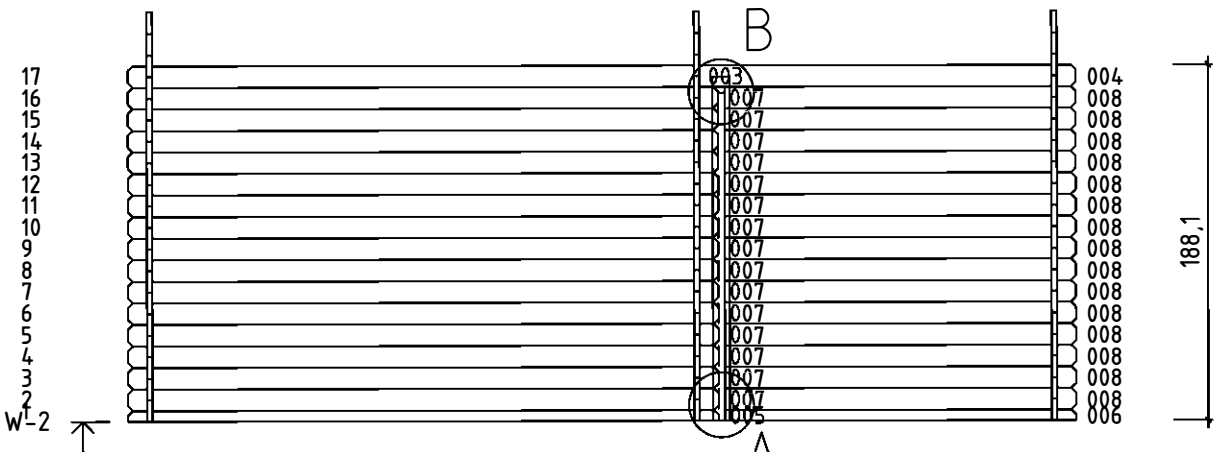

MODULARO[®]

WOOD SHED TARTU

4,81x2,92x2,11m

Art. Nr. WC165351

Groundplan - Grundplan - Plan de masse -
Planimetria - Plattegrond - Põhiplaan

Art. Nr. WC165351

Art. Nr. WC165351

17.01.2018

Pos	18.12.2017	Piece list - Stückliste - Liste des pièces - Elementi - Stuklijst - Tükítabel 14.94x1850 TUK.2.044.SVP.MX28 SGA+28	1/2	Q	P (mm)	L (mm)
Glass size - Glasgröße - Taille de la vitre - Misura del vetro - Glas afmeting - Klaasi mõõt: 502x900 mm					 1418x1794 mm	
						
1	Upper door jamb - Türrahmen oben - Cadre de porte supérieur - Telaio superiore della porta - Bovendorpel - Ukse ülemine leng			1	66x100	1438
2	Left door jamb - Türrahmen links - Cadre de porte gauche - Telaio montante sinistro della porta - Linkerstijl deurframe - Ukse vasak leng			1	66x80	1850
3	Right door jamb - Türrahmen rechts - Cadre de porte droit - Telaio montante destro della porta - Rechterstijl deurframe - Ukse parem leng			1	66x80	1850
4	Doorstep - Swelle - Barre de seuil - Soglia della porta - Deurdorpel - Lävepak			1	18x18	1418
5	Connection strip - Deckleiste - Baguette de battement - Profilo verticale della porta - Stulplijst - kokkuvaltsiliist			1	13x32	1812
6	Georgian bars - Sprossen - Croisillons - La griglia georgiana - Raamverdeling - Petteliistud			2	15x25	934
7	Georgian bars - Sprossen - Croisillons - La griglia georgiana - Raamverdeling - Petteliistud			2	15x25	536