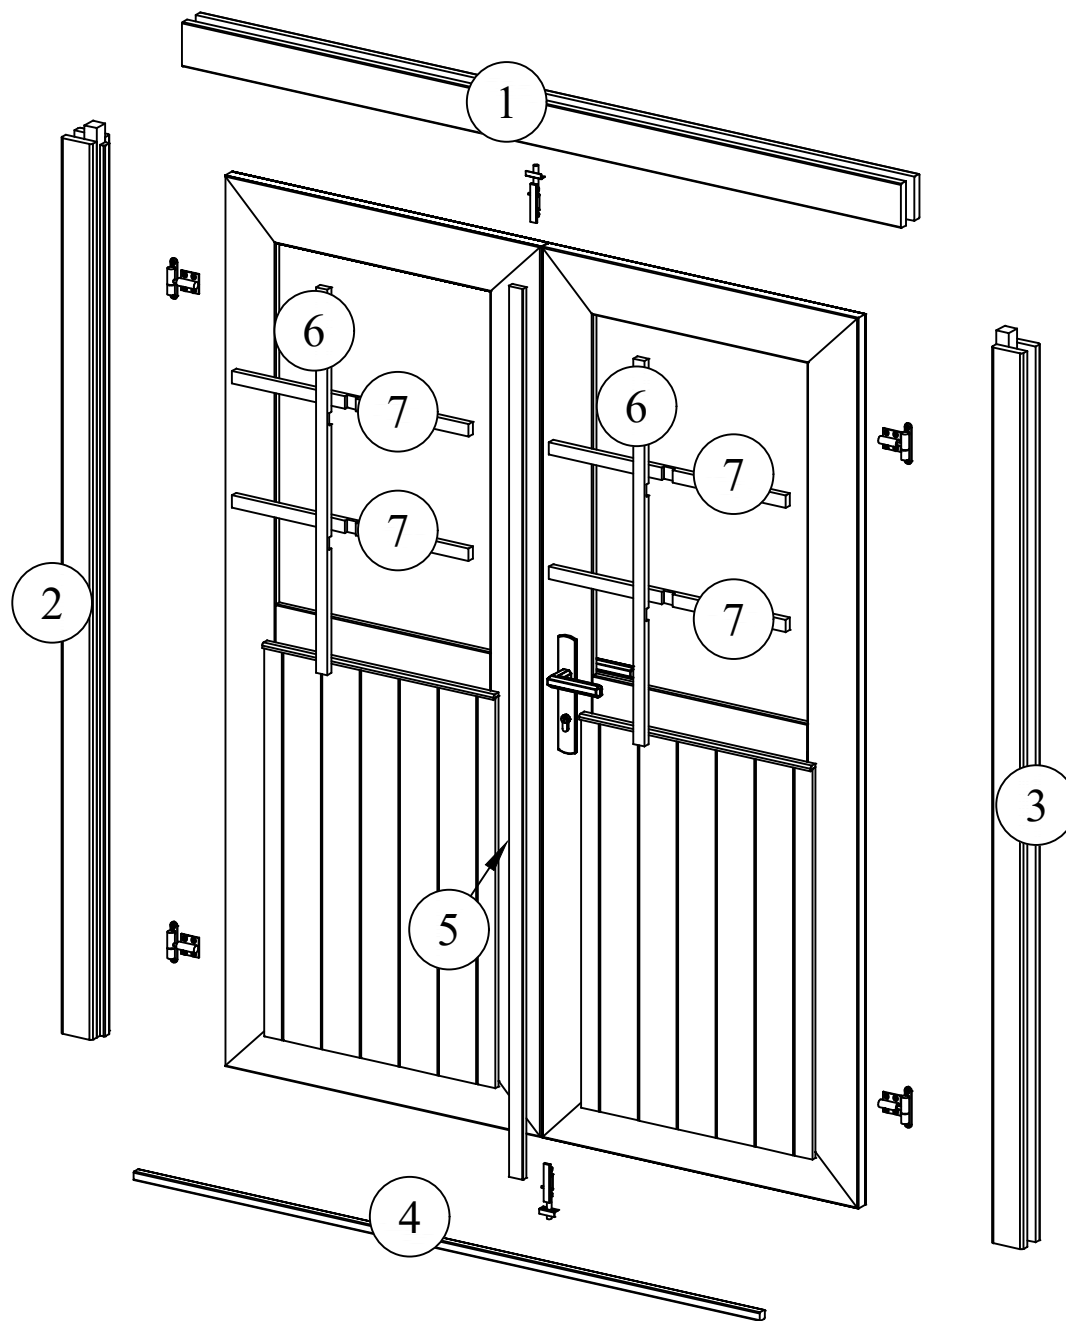

MODULARO[®]

WOOD SHED TARTU

4,81x2,92x2,11m

Art. Nr. WC165351

Groundplan - Grundplan - Plan de masse -
Planimetria - Plattegrond - Põhiplaan

Art. Nr. WC165351

Art. Nr. WC165351

17.01.2018

Pos	18.12.2017	Piece list - Stückliste - Liste des pièces - Elementi - Stuklijst - Tükítabel 14.94x1850 TUK.2.044.SVP.MX28 SGA+28	1/2	Q	P (mm)	L (mm)
Glass size - Glasgröße - Taille de la vitre - Misura del vetro - Glas afmeting - Klaasi mõõt: 502x900 mm					 1418x1794 mm	
						
1	Upper door jamb - Türrahmen oben - Cadre de porte supérieur - Telaio superiore della porta - Bovendorpel - Ukse ülemine leng			1	66x100	1438
2	Left door jamb - Türrahmen links - Cadre de porte gauche - Telaio montante sinistro della porta - Linkerstijl deurframe - Ukse vasak leng			1	66x80	1850
3	Right door jamb - Türrahmen rechts - Cadre de porte droit - Telaio montante destro della porta - Rechterstijl deurframe - Ukse parem leng			1	66x80	1850
4	Doorstep - Swelle - Barre de seuil - Soglia della porta - Deurdorpel - Lävepak			1	18x18	1418
5	Connection strip - Deckleiste - Baguette de battement - Profilo verticale della porta - Stulplijst - kokkuvaltsiliist			1	13x32	1812
6	Georgian bars - Sprossen - Croisillons - La griglia georgiana - Raamverdeling - Petteliistud			2	15x25	934
7	Georgian bars - Sprossen - Croisillons - La griglia georgiana - Raamverdeling - Petteliistud			2	15x25	536