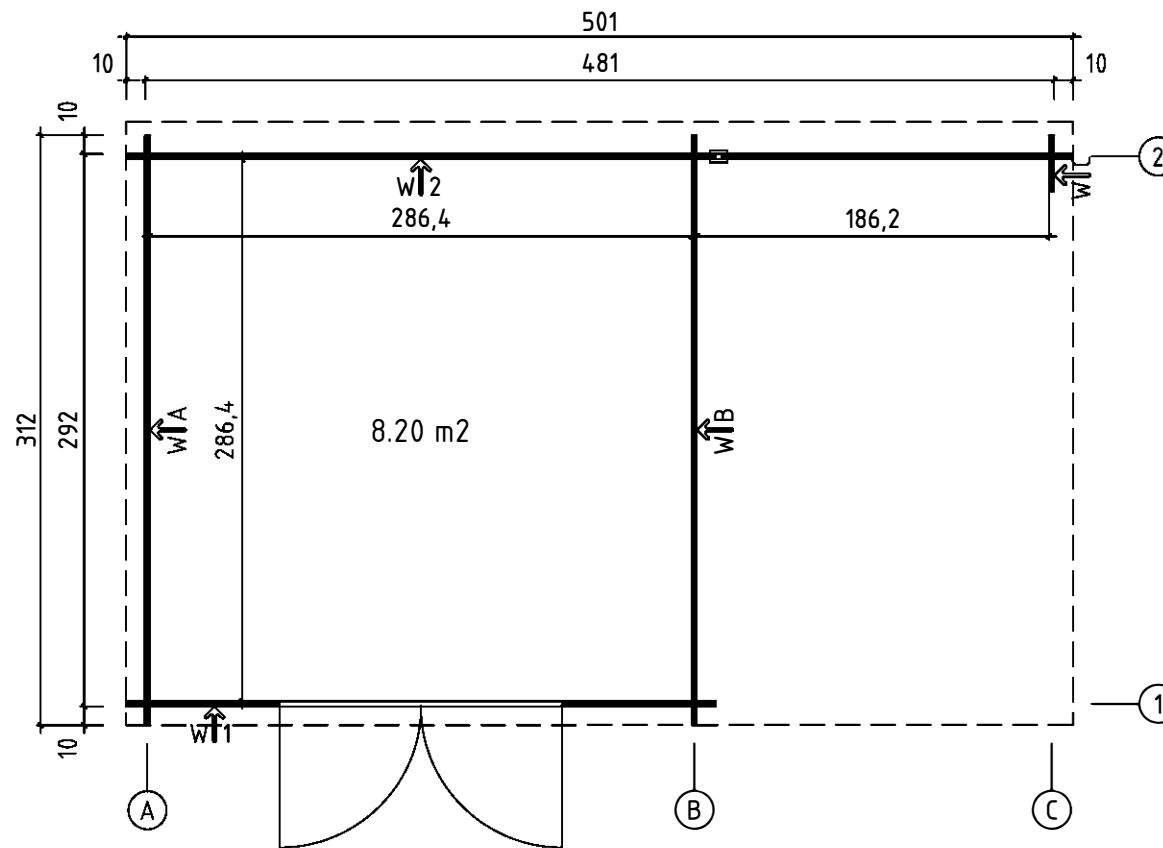

MODULARO[®]

WOOD SHED TARTU

4,81x2,92x2,11m

Art. Nr. WC165351

Groundplan - Grundplan - Plan de masse -
Planimetria - Plattegrond - Põhiplaan

Art. Nr. WC165351

Art. Nr. WC165351

17.01.2018

Pos	18.12.2017	Piece list - Stückliste - Liste des pièces - Elementi - Stuklijst - Tükítabel 14.94x1850 TUK.2.044.SVP.MX28 SGA+28	1/2	Q	P (mm)	L (mm)
Glass size - Glasgröße - Taille de la vitre - Misura del vetro - Glas afmeting - Klaasi mõõt: 502x900 mm					 1418x1794 mm	
						
1	Upper door jamb - Türrahmen oben - Cadre de porte supérieur - Telaio superiore della porta - Bovendorpel - Ukse ülemine leng			1	66x100	1438
2	Left door jamb - Türrahmen links - Cadre de porte gauche - Telaio montante sinistro della porta - Linkerstijl deurframe - Ukse vasak leng			1	66x80	1850
3	Right door jamb - Türrahmen rechts - Cadre de porte droit - Telaio montante destro della porta - Rechterstijl deurframe - Ukse parem leng			1	66x80	1850
4	Doorstep - Swelle - Barre de seuil - Soglia della porta - Deurdorpel - Lävepak			1	18x18	1418
5	Connection strip - Deckleiste - Baguette de battement - Profilo verticale della porta - Stulplijst - kokkuvaltsiliist			1	13x32	1812
6	Georgian bars - Sprossen - Croisillons - La griglia georgiana - Raamverdeling - Petteliistud			2	15x25	934
7	Georgian bars - Sprossen - Croisillons - La griglia georgiana - Raamverdeling - Petteliistud			2	15x25	536