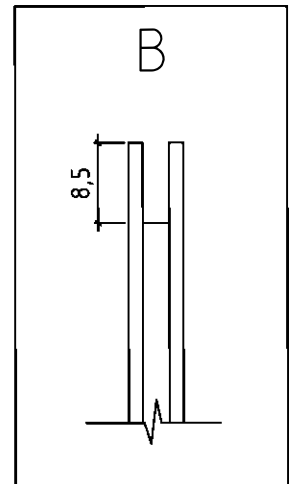

MODULARO[®]

WOOD SHED TARTU

4,81x2,92x2,11m

Art. Nr. WC165351

Groundplan - Grundplan - Plan de masse -
Planimetria - Plattegrond - Põhiplaan

Art. Nr. WC165351

Art. Nr. WC165351

17.01.2018

Pos	18.12.2017	Piece list - Stückliste - Liste des pièces - Elementi - Stuklijst - Tükítabel 14.94x1850 TUK.2.044.SVP.MX28 SGA+28	1/2	Q	P (mm)	L (mm)
Glass size - Glasgröße - Taille de la vitre - Misura del vetro - Glas afmeting - Klaasi mõõt: 502x900 mm					 1418x1794 mm	
						
1	Upper door jamb - Türrahmen oben - Cadre de porte supérieur - Telaio superiore della porta - Bovendorpel - Ukse ülemine leng			1	66x100	1438
2	Left door jamb - Türrahmen links - Cadre de porte gauche - Telaio montante sinistro della porta - Linkerstijl deurframe - Ukse vasak leng			1	66x80	1850
3	Right door jamb - Türrahmen rechts - Cadre de porte droit - Telaio montante destro della porta - Rechterstijl deurframe - Ukse parem leng			1	66x80	1850
4	Doorstep - Swelle - Barre de seuil - Soglia della porta - Deurdorpel - Lävepak			1	18x18	1418
5	Connection strip - Deckleiste - Baguette de battement - Profilo verticale della porta - Stulplijst - kokkuvaltsiliist			1	13x32	1812
6	Georgian bars - Sprossen - Croisillons - La griglia georgiana - Raamverdeling - Petteliistud			2	15x25	934
7	Georgian bars - Sprossen - Croisillons - La griglia georgiana - Raamverdeling - Petteliistud			2	15x25	536