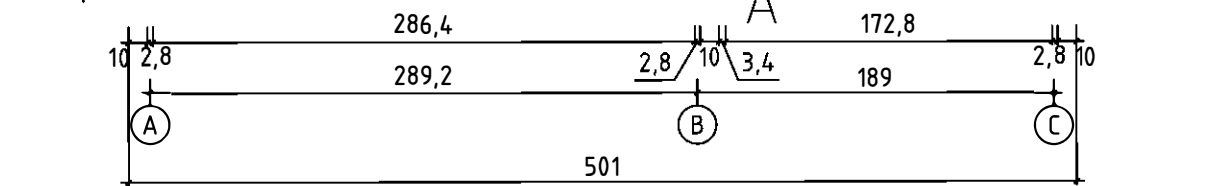

MODULARO[®]

WOOD SHED TARTU

4,81x2,92x2,11m

Art. Nr. WC165351

Groundplan - Grundplan - Plan de masse -
Planimetria - Plattegrond - Põhiplaan

Art. Nr. WC165351

Art. Nr. WC165351

17.01.2018

Pos	18.12.2017	Piece list - Stückliste - Liste des pièces - Elementi - Stuklijst - Tükítabel 14.94x1850 TUK.2.044.SVP.MX28 SGA+28	1/2	Q	P (mm)	L (mm)
Glass size - Glasgröße - Taille de la vitre - Misura del vetro - Glas afmeting - Klaasi mõõt: 502x900 mm					 1418x1794 mm	
						
1	Upper door jamb - Türrahmen oben - Cadre de porte supérieur - Telaio superiore della porta - Bovendorpel - Ukse ülemine leng			1	66x100	1438
2	Left door jamb - Türrahmen links - Cadre de porte gauche - Telaio montante sinistro della porta - Linkerstijl deurframe - Ukse vasak leng			1	66x80	1850
3	Right door jamb - Türrahmen rechts - Cadre de porte droit - Telaio montante destro della porta - Rechterstijl deurframe - Ukse parem leng			1	66x80	1850
4	Doorstep - Swelle - Barre de seuil - Soglia della porta - Deurdorpel - Lävepak			1	18x18	1418
5	Connection strip - Deckleiste - Baguette de battement - Profilo verticale della porta - Stulplijst - kokkuvaltsiliist			1	13x32	1812
6	Georgian bars - Sprossen - Croisillons - La griglia georgiana - Raamverdeling - Petteliistud			2	15x25	934
7	Georgian bars - Sprossen - Croisillons - La griglia georgiana - Raamverdeling - Petteliistud			2	15x25	536