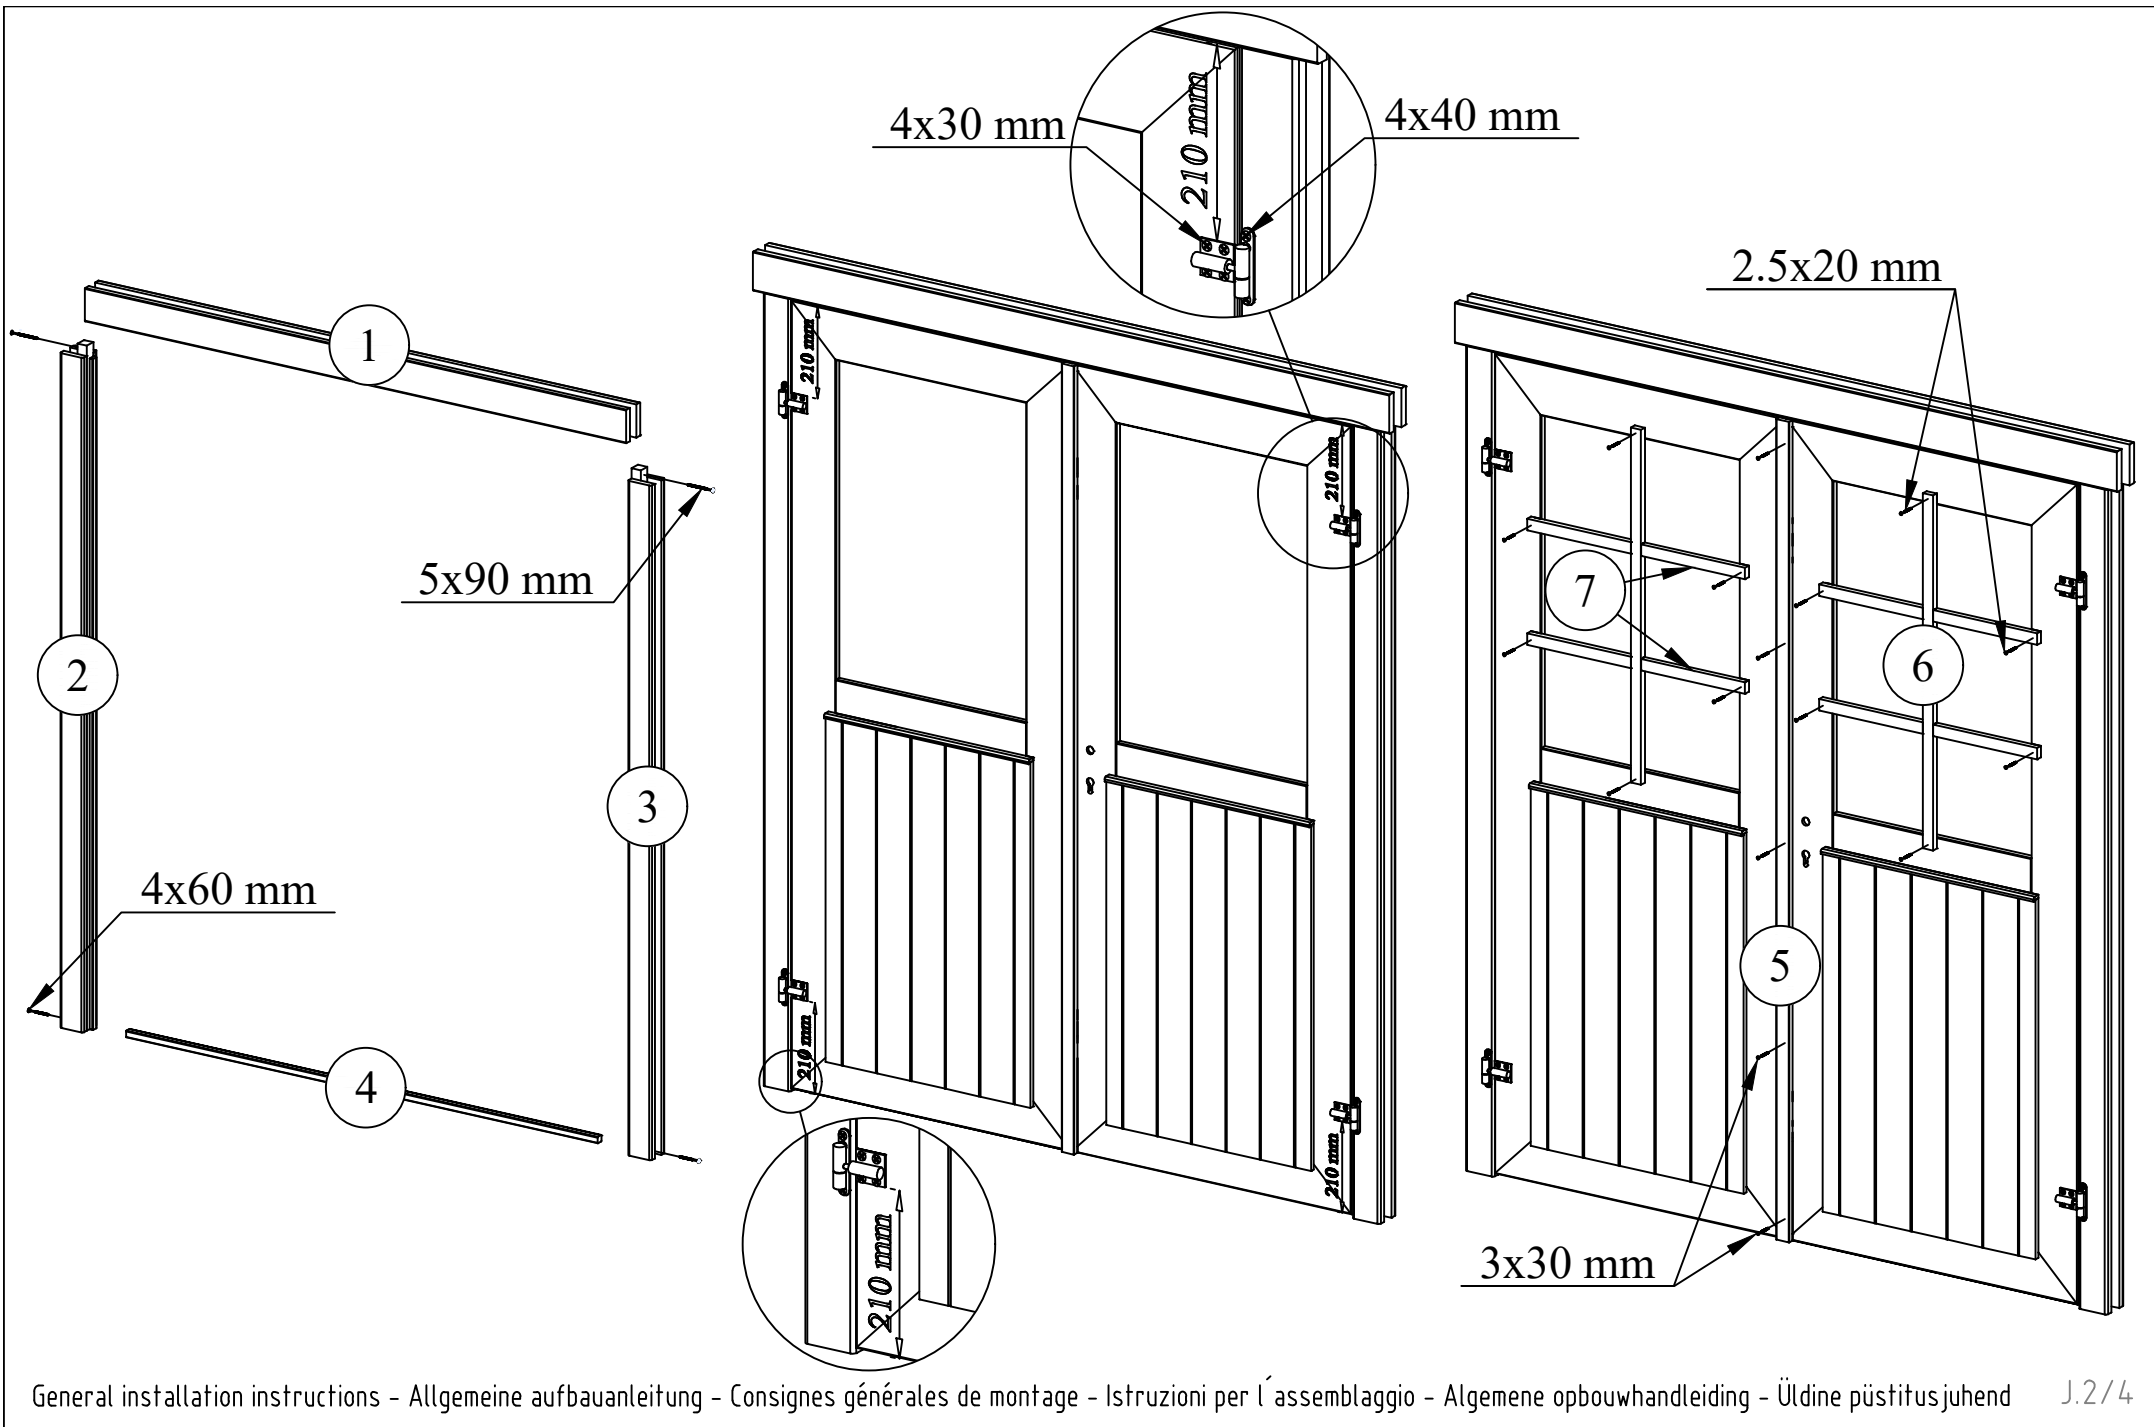

MODULARO[®]

WOOD SHED TARTU

4,81x2,92x2,11m

Art. Nr. WC165351

Groundplan - Grundplan - Plan de masse -
Planimetria - Plattegrond - Põhiplaan

Art. Nr. WC165351

Art. Nr. WC165351

17.01.2018

Pos	18.12.2017	Piece list - Stückliste - Liste des pièces - Elementi - Stuklijst - Tükítabel 14.94x1850 TUK.2.044.SVP.MX28 SGA+28	1/2	Q	P (mm)	L (mm)
Glass size - Glasgröße - Taille de la vitre - Misura del vetro - Glas afmeting - Klaasi mõõt: 502x900 mm					 1418x1794 mm	
						
1	Upper door jamb - Türrahmen oben - Cadre de porte supérieur - Telaio superiore della porta - Bovendorpel - Ukse ülemine leng			1	66x100	1438
2	Left door jamb - Türrahmen links - Cadre de porte gauche - Telaio montante sinistro della porta - Linkerstijl deurframe - Ukse vasak leng			1	66x80	1850
3	Right door jamb - Türrahmen rechts - Cadre de porte droit - Telaio montante destro della porta - Rechterstijl deurframe - Ukse parem leng			1	66x80	1850
4	Doorstep - Swelle - Barre de seuil - Soglia della porta - Deurdorpel - Lävepak			1	18x18	1418
5	Connection strip - Deckleiste - Baguette de battement - Profilo verticale della porta - Stulplijst - kokkuvaltsiliist			1	13x32	1812
6	Georgian bars - Sprossen - Croisillons - La griglia georgiana - Raamverdeling - Petteliistud			2	15x25	934
7	Georgian bars - Sprossen - Croisillons - La griglia georgiana - Raamverdeling - Petteliistud			2	15x25	536