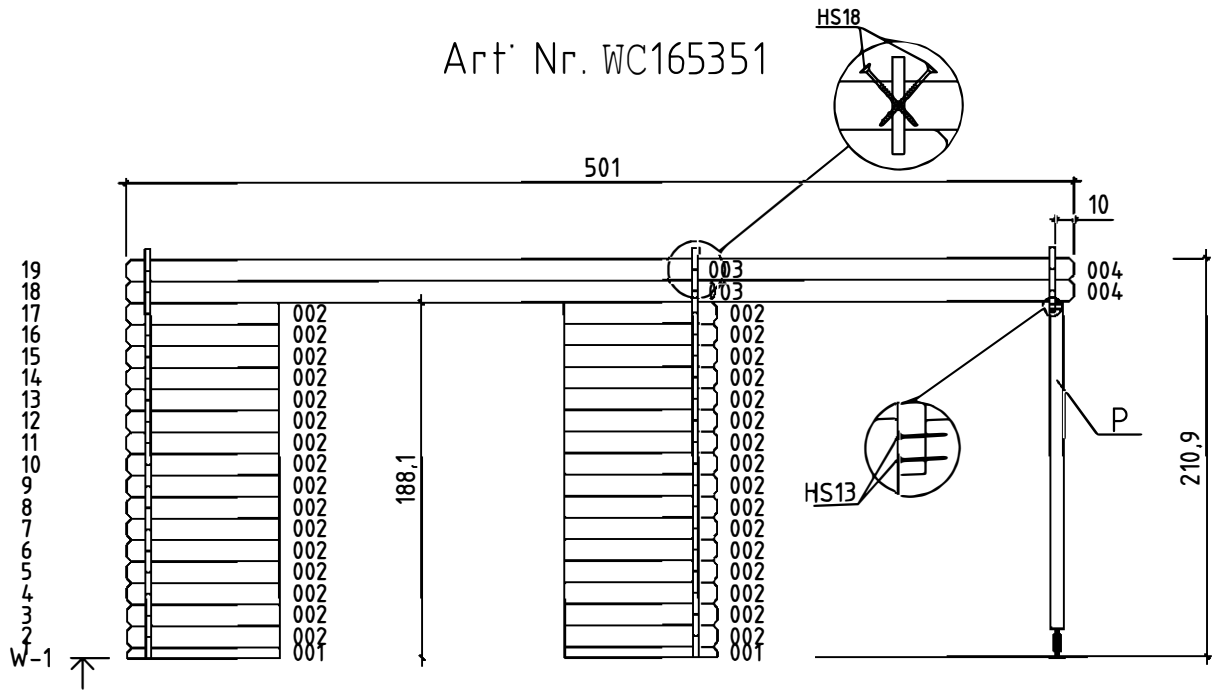

MODULARO[®]

WOOD SHED TARTU

4,81x2,92x2,11m

Art. Nr. WC165351

Groundplan - Grundplan - Plan de masse -
Planimetria - Plattegrond - Põhiplaan

Art. Nr. WC165351

Art. Nr. WC165351

17.01.2018

Pos	18.12.2017	Piece list - Stückliste - Liste des pièces - Elementi - Stuklijst - Tükítabel 14.94x1850 TUK.2.044.SVP.MX28 SGA+28	1/2	Q	P (mm)	L (mm)
Glass size - Glasgröße - Taille de la vitre - Misura del vetro - Glas afmeting - Klaasi mõõt: 502x900 mm					 1418x1794 mm	
						
1	Upper door jamb - Türrahmen oben - Cadre de porte supérieur - Telaio superiore della porta - Bovendorpel - Ukse ülemine leng			1	66x100	1438
2	Left door jamb - Türrahmen links - Cadre de porte gauche - Telaio montante sinistro della porta - Linkerstijl deurframe - Ukse vasak leng			1	66x80	1850
3	Right door jamb - Türrahmen rechts - Cadre de porte droit - Telaio montante destro della porta - Rechterstijl deurframe - Ukse parem leng			1	66x80	1850
4	Doorstep - Swelle - Barre de seuil - Soglia della porta - Deurdorpel - Lävepak			1	18x18	1418
5	Connection strip - Deckleiste - Baguette de battement - Profilo verticale della porta - Stulplijst - kokkuvaltsiliist			1	13x32	1812
6	Georgian bars - Sprossen - Croisillons - La griglia georgiana - Raamverdeling - Petteliistud			2	15x25	934
7	Georgian bars - Sprossen - Croisillons - La griglia georgiana - Raamverdeling - Petteliistud			2	15x25	536