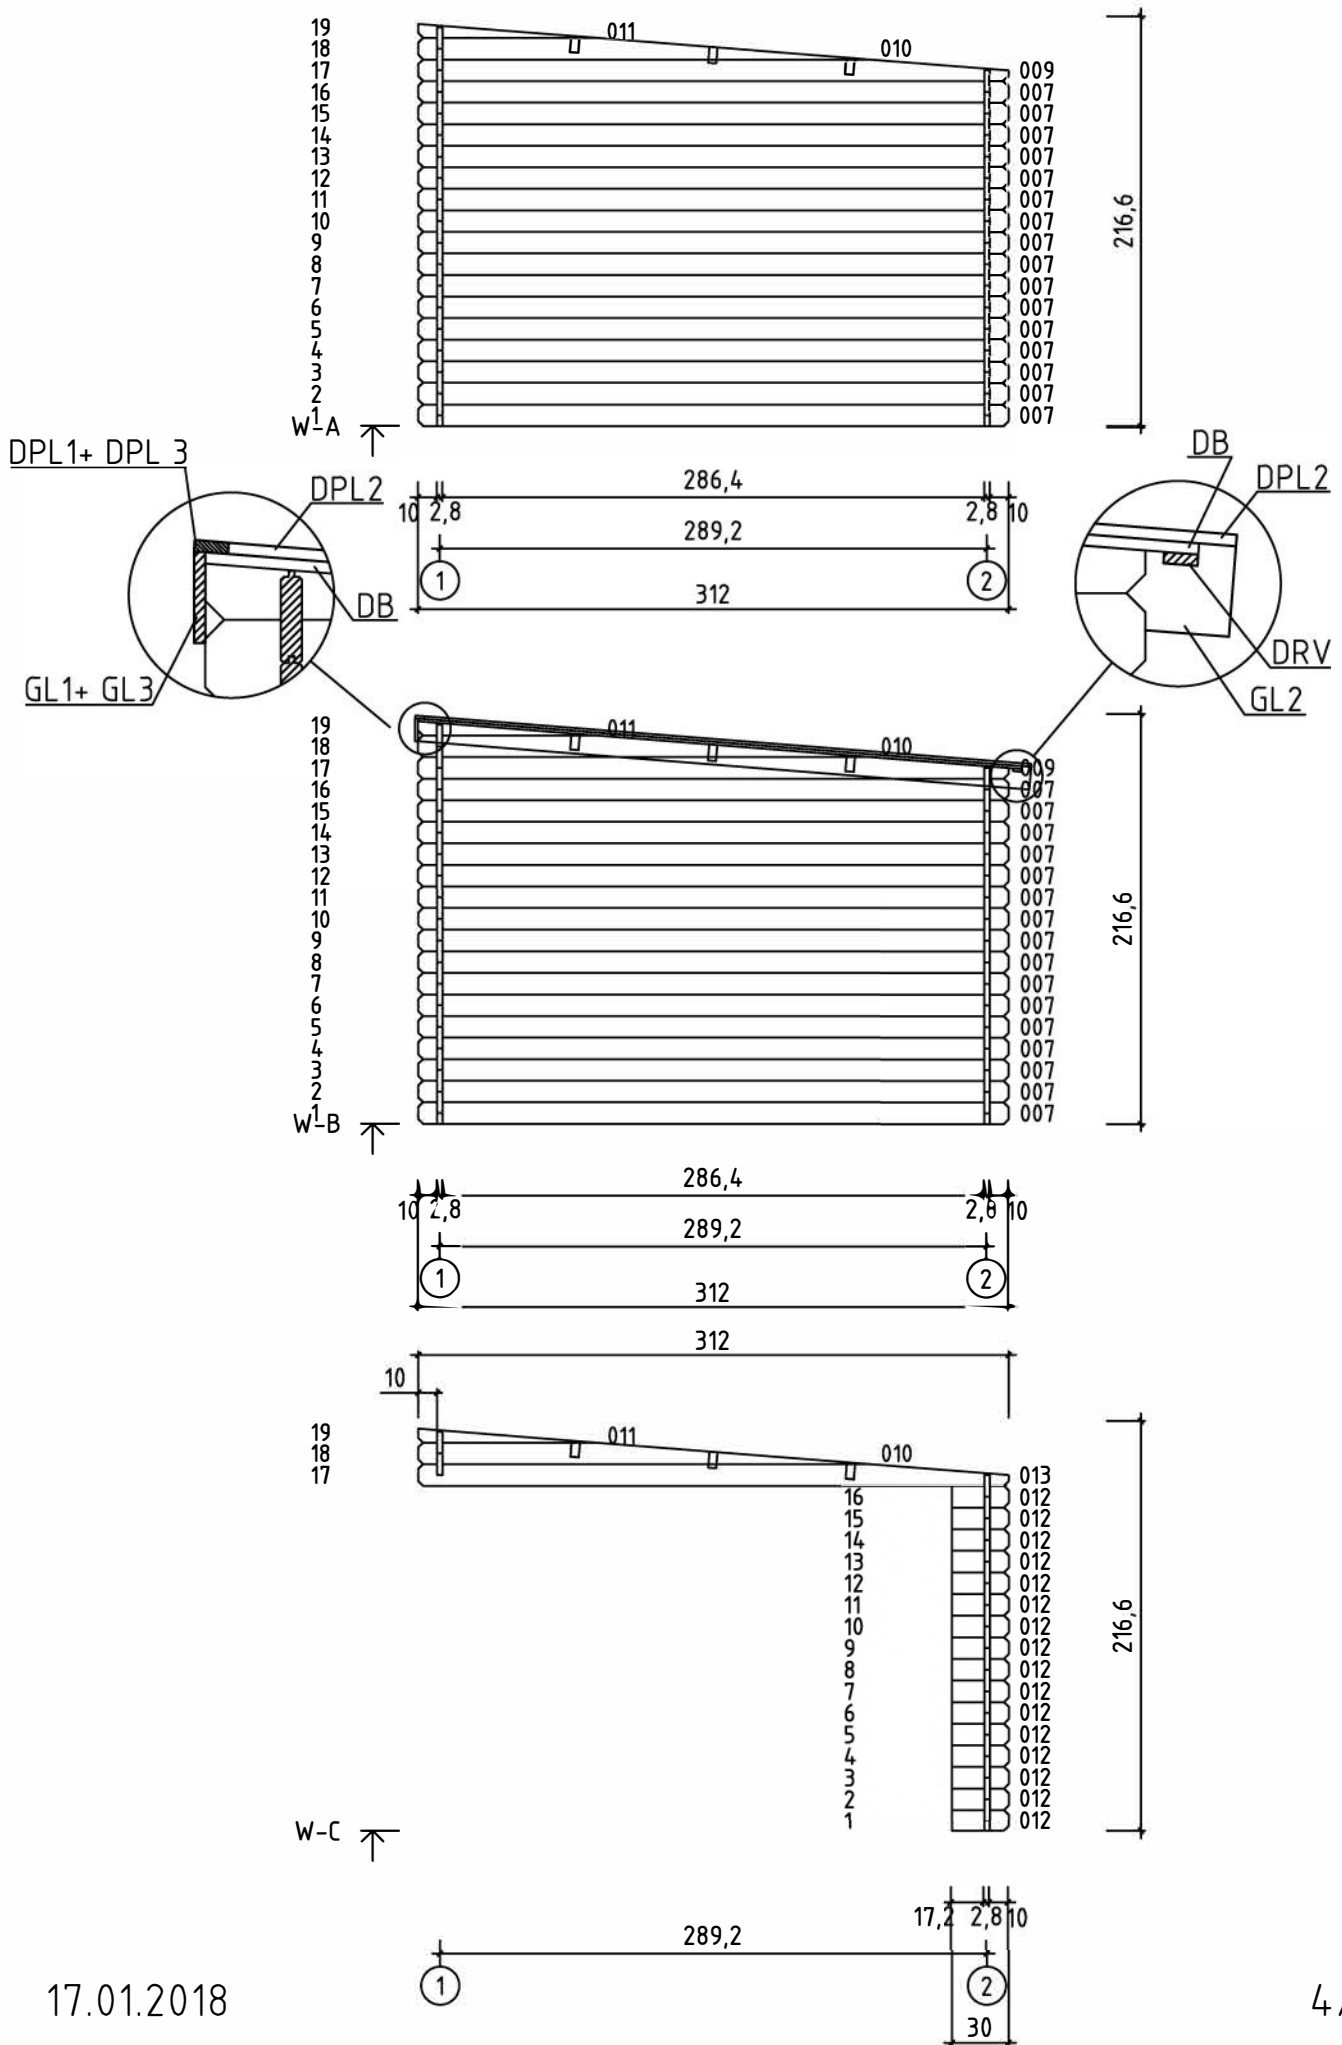

MODULARO[®]

WOOD SHED TARTU

4,81x2,92x2,11m

Art. Nr. WC165351

Groundplan - Grundplan - Plan de masse -
Planimetria - Plattegrond - Põhiplaan

Art. Nr. WC165351

Art. Nr. WC165351

17.01.2018

Pos	18.12.2017	Piece list - Stückliste - Liste des pièces - Elementi - Stuklijst - Tükítabel 14.94x1850 TUK.2.044.SVP.MX28 SGA+28	1/2	Q	P (mm)	L (mm)
Glass size - Glasgröße - Taille de la vitre - Misura del vetro - Glas afmeting - Klaasi mõõt: 502x900 mm					 1418x1794 mm	
						
1	Upper door jamb - Türrahmen oben - Cadre de porte supérieur - Telaio superiore della porta - Bovendorpel - Ukse ülemine leng			1	66x100	1438
2	Left door jamb - Türrahmen links - Cadre de porte gauche - Telaio montante sinistro della porta - Linkerstijl deurframe - Ukse vasak leng			1	66x80	1850
3	Right door jamb - Türrahmen rechts - Cadre de porte droit - Telaio montante destro della porta - Rechterstijl deurframe - Ukse parem leng			1	66x80	1850
4	Doorstep - Swelle - Barre de seuil - Soglia della porta - Deurdorpel - Lävepak			1	18x18	1418
5	Connection strip - Deckleiste - Baguette de battement - Profilo verticale della porta - Stulplijst - kokkuvaltsiliist			1	13x32	1812
6	Georgian bars - Sprossen - Croisillons - La griglia georgiana - Raamverdeling - Petteliistud			2	15x25	934
7	Georgian bars - Sprossen - Croisillons - La griglia georgiana - Raamverdeling - Petteliistud			2	15x25	536