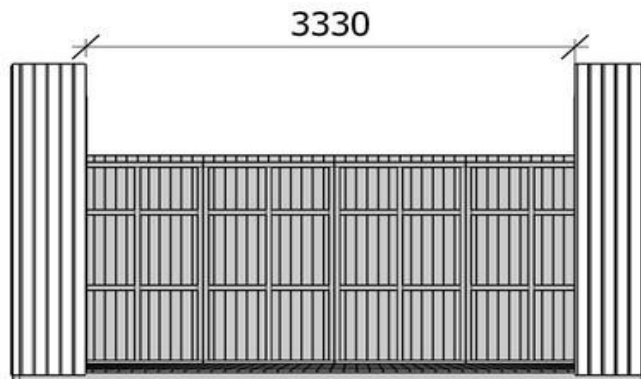

5a	+	4	+	4	+	4	+	4	20	4,5 x 80
				4	+	6a				

5a	4	4	4	4	6a	+				
							base	12	4,5 x 80	

Wood Cabin Luzern

Assembly instruction

3/11

+	5b	+	5c	+	7a	12	4,5 x 80
	5b		5c		7a	+	base
						6	4,5 x 80

+	6b	+	6c	+	7b	12	4,5 x 80
	6b		6c		7b	+	base
						6	4,5 x 80