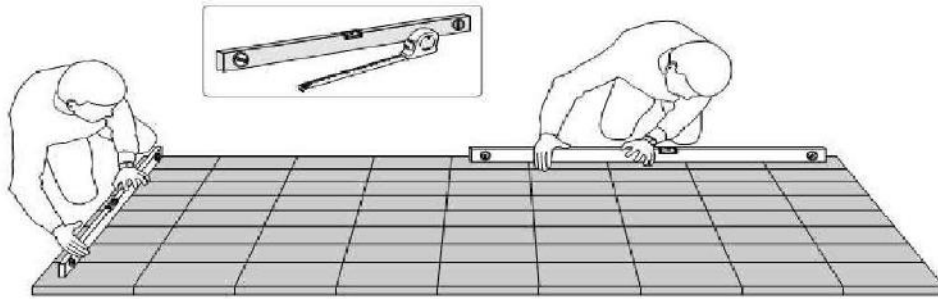

MODULARO™

WOOD CABIN LUZERN

4,36x3,37x2,59M

Wood Cabin Luzern

Assembly instruction

Important !
Wichtig !

Important !
Wichtig !

Wood Cabin Luzern