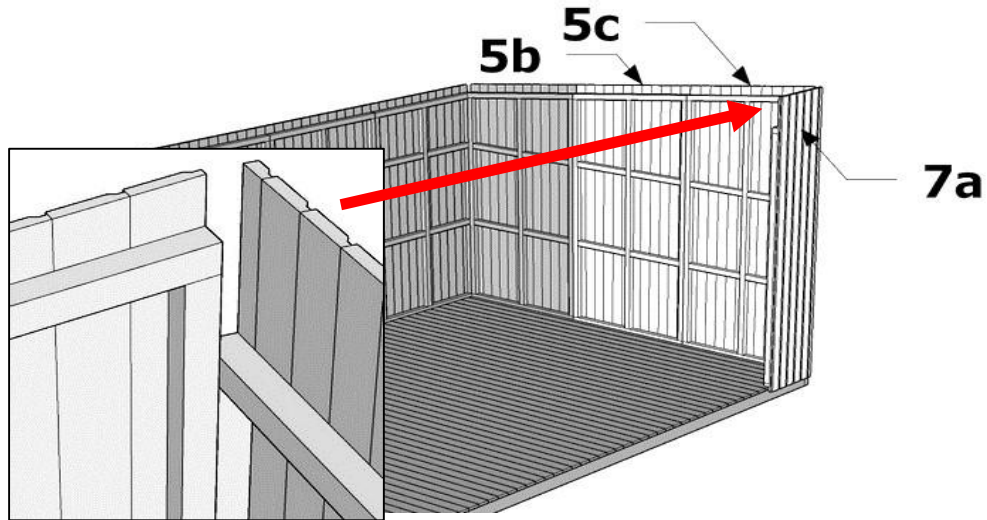

MODULARO™

WOOD CABIN LUZERN

4,36x3,37x2,59M

Wood Cabin Luzern

Assembly instruction

Important !
Wichtig !

Important !
Wichtig !

Wood Cabin Luzern

Assembly instruction

1/11

1 + **2**

28	4,5 x 80
-----------	-----------------

3 + **3a**

Wood Cabin Luzern

Assembly instruction

2/11

5a	+	4	+	4	+	4	+	4	20	4,5 x 80
				4	+	6a				

5a	4	4	4	4	6a	+				
							base	12	4,5 x 80	

Wood Cabin Luzern

Assembly instruction

3/11

+	5b	+	5c	+	7a	12	4,5 x 80
	5b		5c		7a	+	base
						6	4,5 x 80

+	6b	+	6c	+	7b	12	4,5 x 80
	6b		6c		7b	+	base
						6	4,5 x 80