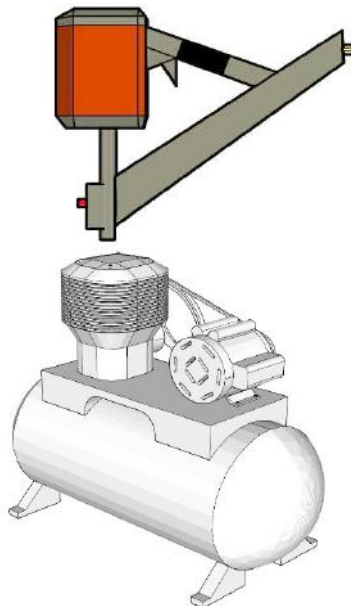

MODULARO™

WOOD CABIN LUZERN

4,36x3,37x2,59M

Wood Cabin Luzern

Assembly instruction

Important !
Wichtig !

Important !
Wichtig !

Wood Cabin Luzern

Assembly instruction

1/11

1 + **2**

28	4,5 x 80
-----------	-----------------

3 + **3a**

Wood Cabin Luzern

Assembly instruction

2/11