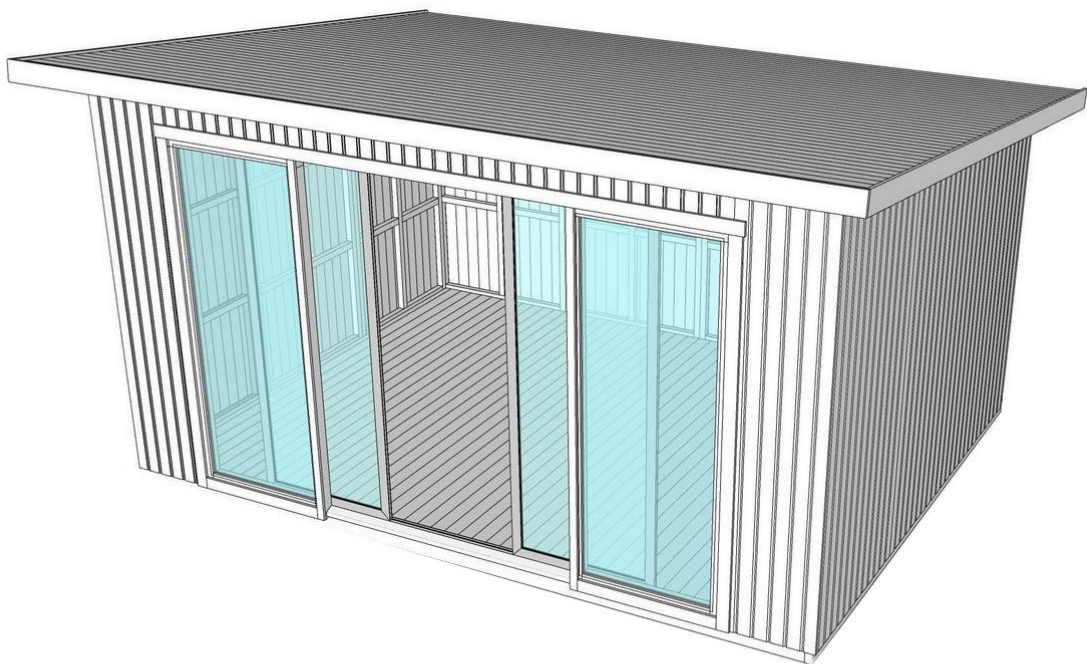

MODULARO™

WOOD CABIN LUZERN

4,36x3,37x2,59M

Wood Cabin Luzern

Assembly instruction

Important !
Wichtig !

Important !
Wichtig !

Wood Cabin Luzern

Assembly instruction

1/11

1 + **2**

28	4,5 x 80
-----------	-----------------

3 + **3a**

Wood Cabin Luzern

Assembly instruction

2/11

5a	+	4	+	4	+	4	+	4	20	4,5 x 80
				4	+	6a				

5a	4	4	4	4	6a	+				
							base	12	4,5 x 80	

Wood Cabin Luzern

Assembly instruction

3/11

+	5b	+	5c	+	7a	12	4,5 x 80
	5b		5c		7a	+	base
						6	4,5 x 80

+	6b	+	6c	+	7b	12	4,5 x 80
	6b		6c		7b	+	base
						6	4,5 x 80