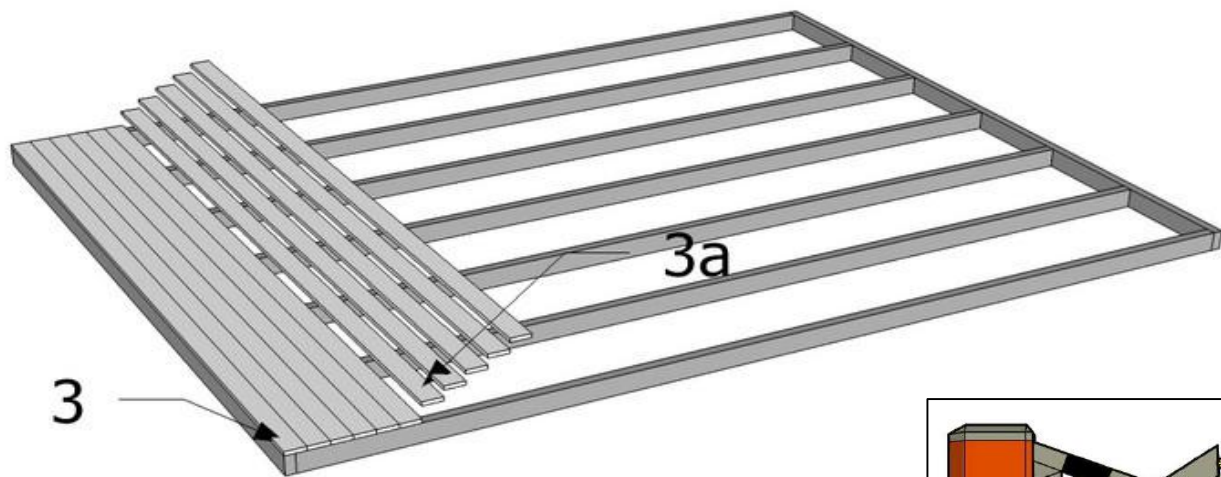

1 + **2**

28	4,5 x 80

3 + **3a**