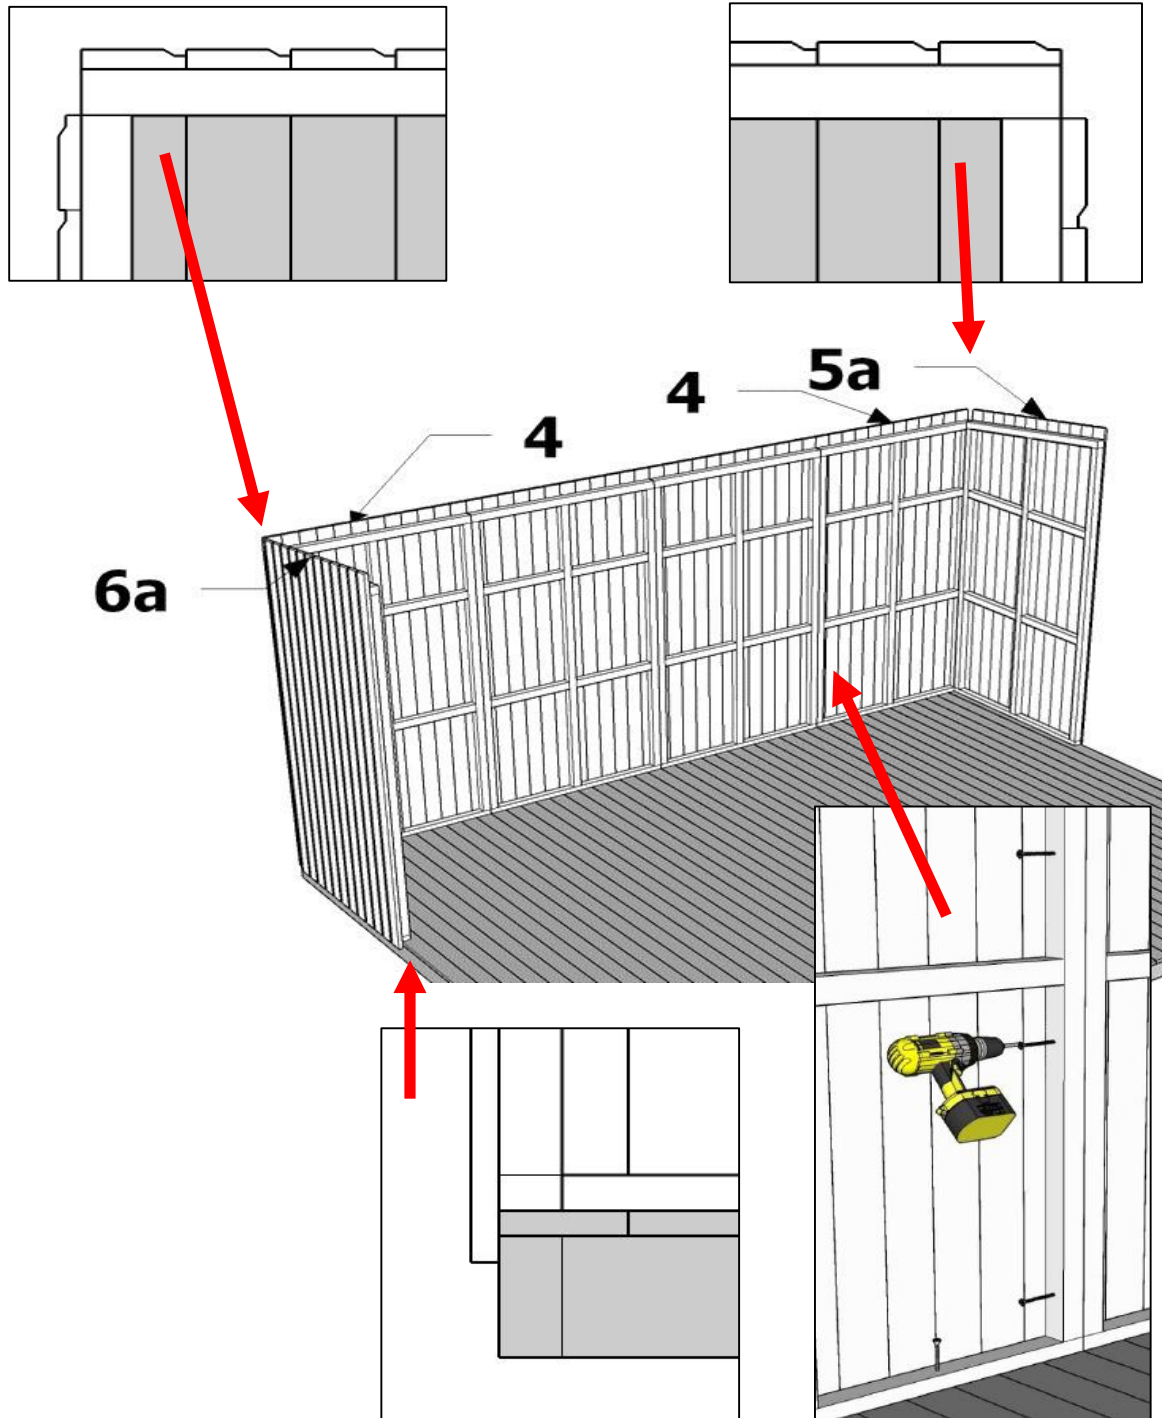

MODULARO™

WOOD CABIN LUZERN

4,36x3,37x2,59M

Wood Cabin Luzern

Assembly instruction

Important !
Wichtig !

Important !
Wichtig !

Wood Cabin Luzern

Assembly instruction

1/11

1 + **2**

28	4,5 x 80
-----------	-----------------

3 + **3a**

Wood Cabin Luzern

Assembly instruction

2/11

5a	+	4	+	4	+	4	+	4	20	4,5 x 80
				4	+	6a				

5a	4	4	4	4	6a	+				
							base	12	4,5 x 80	

Wood Cabin Luzern

Assembly instruction

3/11

+	5b	+	5c	+	7a	12	4,5 x 80
	5b		5c		7a	+	base
						6	4,5 x 80

+	6b	+	6c	+	7b	12	4,5 x 80
	6b		6c		7b	+	base
						6	4,5 x 80